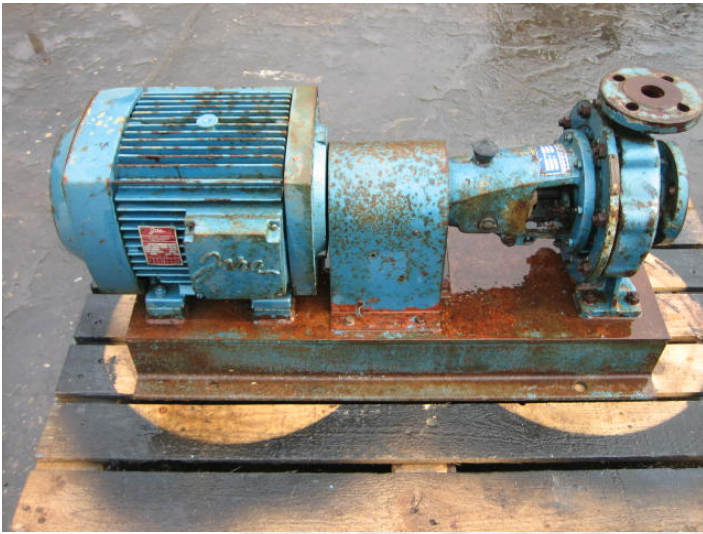

# Waterpump type Reci 32/20

---

**PRODUCT NO.:** 17537

**Serial no.:** 613303

**Location:** 16C

**Brand:** Recic

**kW:** 5.5

**Pump Type:** Water

## Description

HP 7,5 - electric motor JARA type 132M 675 - spec. 380/660 v - 11,6/6,7 A - 5,5 kw - 2910 rpm - 50 hz 50 mm in - 30 mm out - 33 m/wg (water gauge)