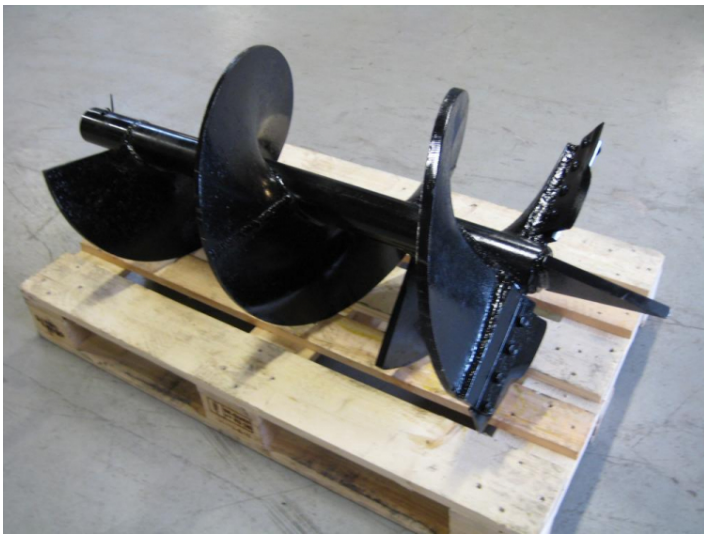

# Ghedini auger, ø500 x 1000mm.

---

**PRODUCT NO.:** 12 SL07

**Condition:** New

**Brand:** Ghedini

## Description

auger: ø500 x 1000 mm - inner: 50 mm - hexagon