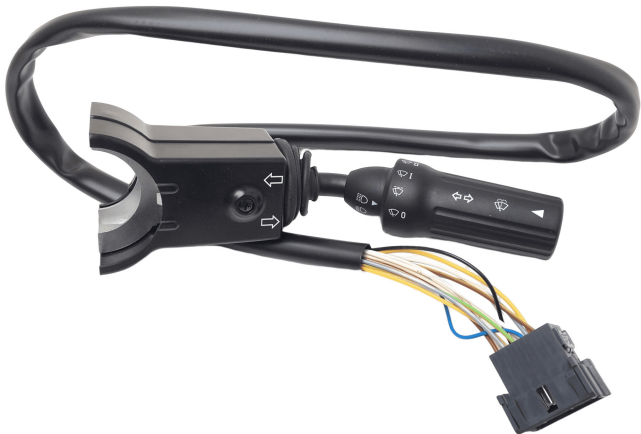

Contact kit, Volvo Wheel Loader

PRODUCT NO.: 15095844

Condition: New

Brand: Volvo

Description

Volvo switch for wiper, washer and light. Volvo Ref. no. 15095844. Suitable for following Volvo Machines: **Volvo Wheel Loader**

L180F HL Volvo, L90H Volvo, L220F Volvo, L110H Volvo, L180H HL Volvo, L120G Z Volvo, L250G Volvo, L220H Volvo, L110G Volvo, L150G Volvo, L90G Volvo, L60H Volvo, L180F Volvo, L180H Volvo, L180G Volvo, L70G Volvo, L60F Volvo, L70F Volvo, L120G Volvo, L90G Z Volvo, L70H Volvo, L60G Z Volvo, L150H Volvo, L105 Volvo, L350F Volvo, L150F Volvo, L260H Volvo, L250H Volvo, L120H Volvo, L110F Volvo, L180G HL Volvo, L60G Volvo, L220G Volvo, L90F Volvo, L120F Volvo.