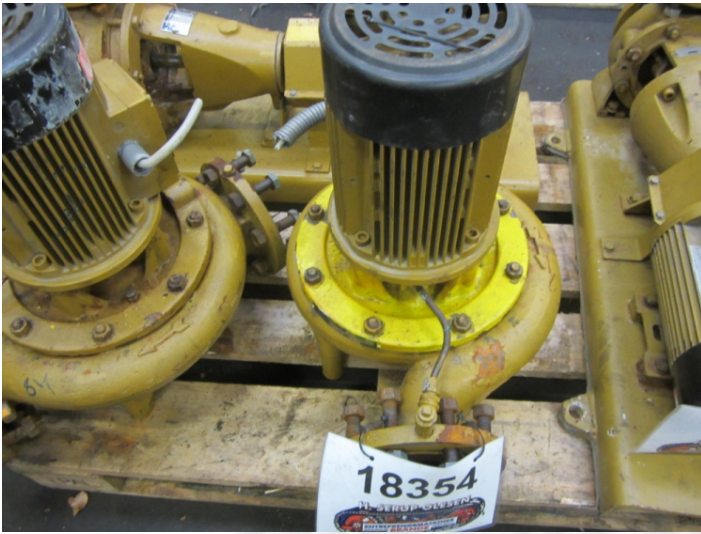

Grundfos pump Type CLM X 80-158

PRODUCT NO.: 18354

Brand: Grundfos
Pump Type: Water
Electric or diesel: EL
CFM: 45.9 m³/h

Description

1,5 kw - 50 Hz - 1400 rpm - inlet: ø 80 mm - outlet: ø 80 mm (hylde 66)