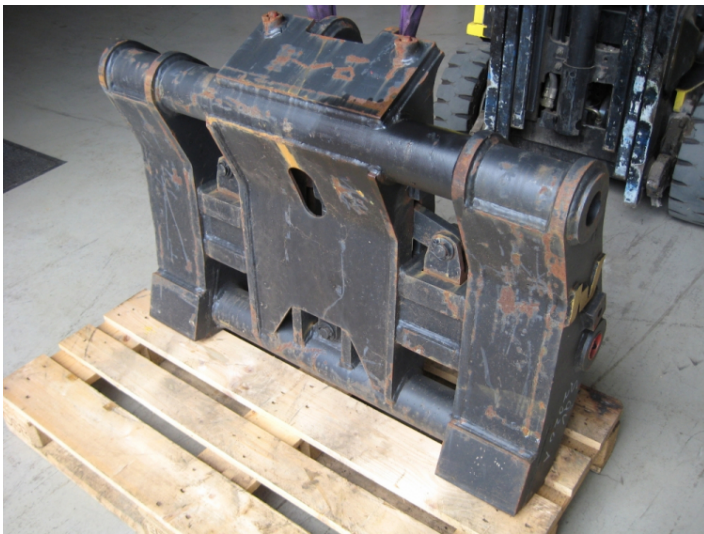

# Verachtert SW2006 hydraulic quick hitch

---

**PRODUCT NO.:** 18296

**Location:** K31A

**Condition:** Unused

**Type:** Caterpillar/Verachtert

**Mechanical/hydraulic:** Hydraulic

## Description

upper pin:  $\varnothing$  63,5 mm (2 1/2") - lower pin:  $\varnothing$  50,8 mm (2")