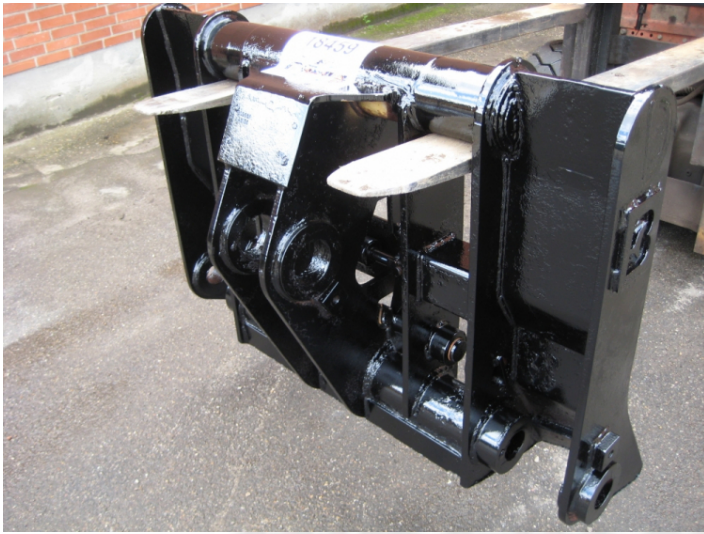

# Bofors hydraulic quick hitch ex. Cat 966F

---

**PRODUCT NO.:** 18459

**Location:** K30A

**Condition:** Used

**Brand:** Bofors

**Type:** Caterpillar/Verachtet

**Mechanical/hydraulic:** Hydraulic