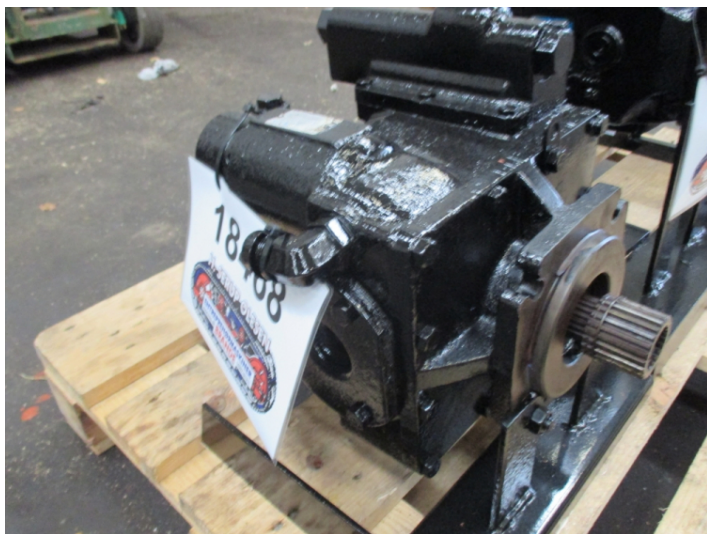

# Hydr. pump Model 804620-050

---

**PRODUCT NO.:** 18468

**Condition:** Used

## Description

axle:  $\varnothing$  48 mm - teeth: 23 pcs.