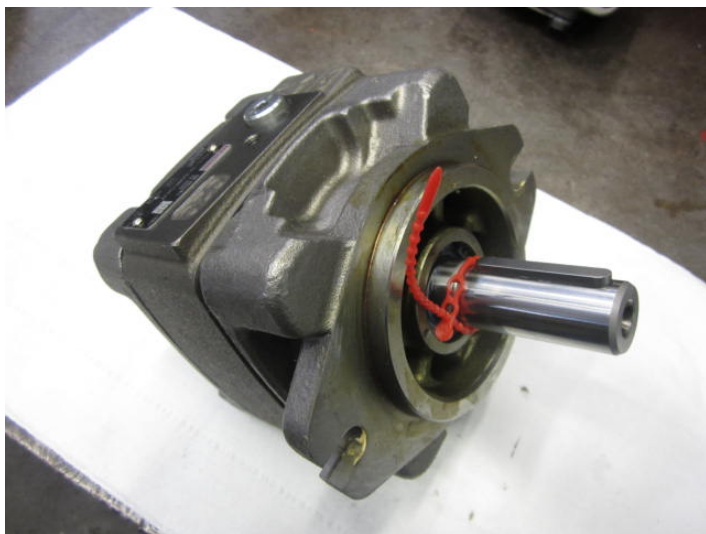

# Hydr. pump Rexroth

---

**PRODUCT NO.:** 19066

**Location:** 19D

**Condition:** New

**Brand:** Rexroth

## Description

PGH4-30/020RE11WU2 - FD 65520 - pN = 315 bar - axle:  $\varnothing$  25 mm