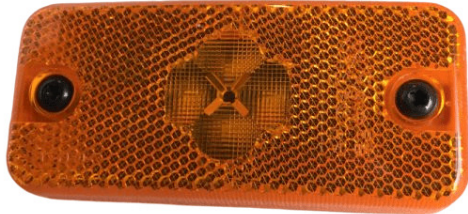

Side Marker Lamp, Volvo Wheel Loader

PRODUCT NO.: 11170068

Condition: New

Brand: Volvo

Description

Suitable for following Volvo Machines: **Volvo Wheel Loader**

L110E Volvo, L180F HL Volvo, L90H Volvo, L220F Volvo, L110H Volvo, L180H HL Volvo, L90E OR Volvo, L70E OR Volvo, L110G Volvo, L150G Volvo, L90G Volvo, L60H Volvo, L180F Volvo, L180H Volvo, L180G Volvo, L70G Volvo, L60F Volvo, L70F Volvo, L120G Volvo, L70H Volvo, L60E OR Volvo, L60E Volvo, L150E Volvo, L150H Volvo, L70E Volvo, L150F Volvo, L120H Volvo, L110F Volvo, L180G HL Volvo, L60G Volvo, L90E Volvo, L120E Volvo, L90F Volvo, L120F Volvo Volvo Motor Graders G940 Volvo, G946 Volvo, G970 Volvo, G976 Volvo, G930 Volvo, G990 Volvo, G960 Volvo.