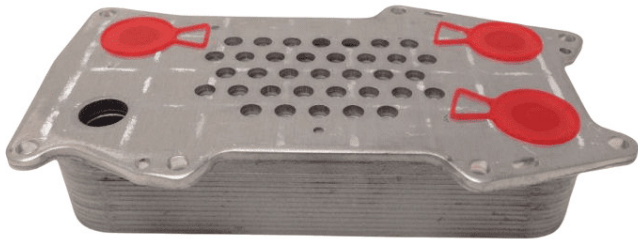

Oil Cooler, Volvo Compactor, Wheel Loader & Excavator

PRODUCT NO.: 20511773

Condition: New

Brand: Volvo

Description

Suitable for following Volvo Machines: **Volvo Wheel Loader** L90H Volvo, L90G Volvo, L60H Volvo, L70G Volvo, L90G Z Volvo, L70H Volvo, L60G Z Volvo, L60G Volvo, L90E OR Volvo, L70E OR Volvo, L60F Volvo, L70F Volvo, L60E OR Volvo, L60E Volvo, L70E Volvo, L90E Volvo, L90F Volvo. **Volvo Excavator** EW160C Volvo, EW180E Volvo, EW160D Volvo, EW180D Volvo, EW205E Volvo, EW230C Volvo, ECR235D L Volvo, EW210D Volvo, EW160E Volvo, FC2421C Volvo, EW145B Volvo, EWR150E Volvo, ECR235E L Volvo, EW210C Volvo, EW180C Volvo, EW205D Volvo, EC160C L Volvo, EC220E NH Volvo, EC180C L Volvo, EC210B F Volvo, EC210C L Volvo, EC210C LD Volvo, EC235C LD Volvo, EC210B LR Volvo, EC235D NL Volvo, EC220E N Volvo, EC160C NL Volvo, EC210B NLC Volvo, EC220D L Volvo, EC210C NL Volvo, EC220E L Volvo, EC210B Volvo, EC220D Volvo, EC200B Volvo, EC220D NL Volvo, EC220E LR Volvo, EC235C NL Volvo, EC210B LC Volvo, EC210C N Volvo, EC220E NL Volvo, EC210C LR Volvo, EC210B NC Volvo, EC220D N Volvo, EC220D LR Volvo, EW160B Volvo, EW200B Volvo, FC2121C Volvo, ECR235C L Volvo, EW180B Volvo. **Volvo Soil Compactor** SD115 Volvo.