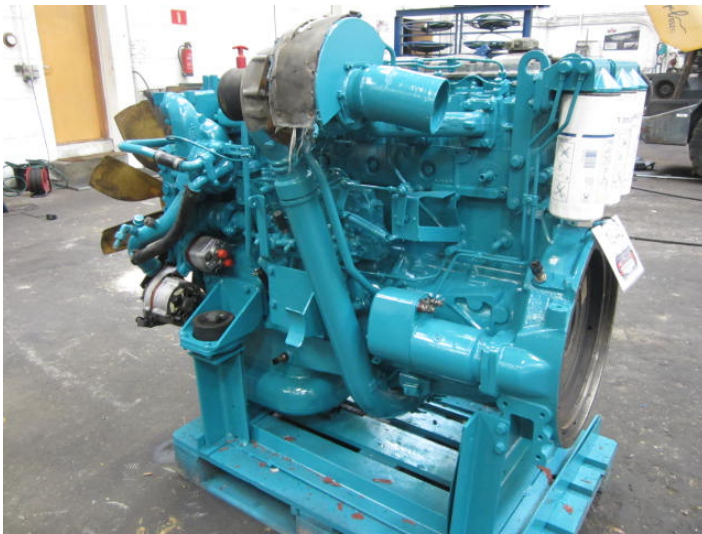

# Volvo TD103KAE engine

**PRODUCT NO.: 19443**

**Serial no.:** \*282\*298377

**Location:** 17A

**Year:** 2000

**Condition:** Used

**Horsepower:** 240 hp

**Length:** 1450 mm

**Width:** 1000 mm

**Height:** 1350 mm

**Weight:** 1300 kg

**Brand:** Volvo

## Description

180 kw - runs - ex. Volvo EC340 no. 6618 (Banut B850, serialno. 136)