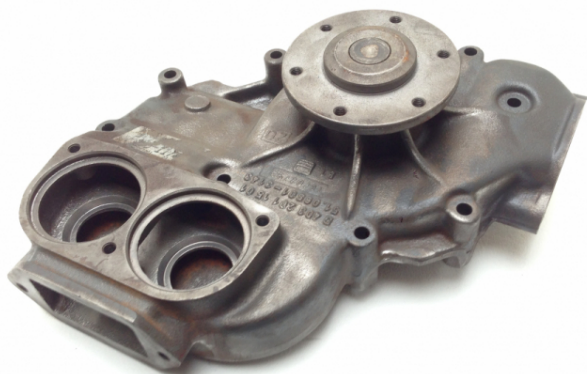

# Water pump, Mercedes

---

**PRODUCT NO.:** 12380085

**Condition:** New

**Brand:** Mercedes

## Description

Mercedes OE number 12.380.085 - 4032011501