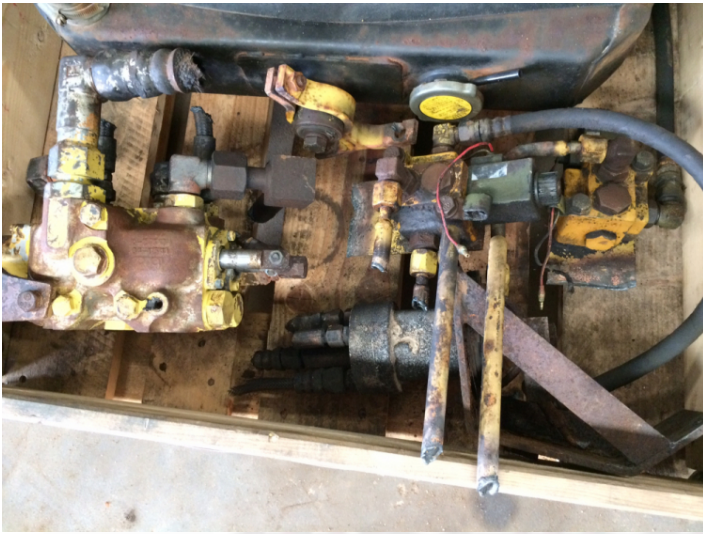

# Main valve ex. Komatsu D37P-5

---

**PRODUCT NO.:** 19692-1

**Location:** 7B

**Condition:** Used

**Brand:** Komatsu

## Description

serial no. 3166, year 1994