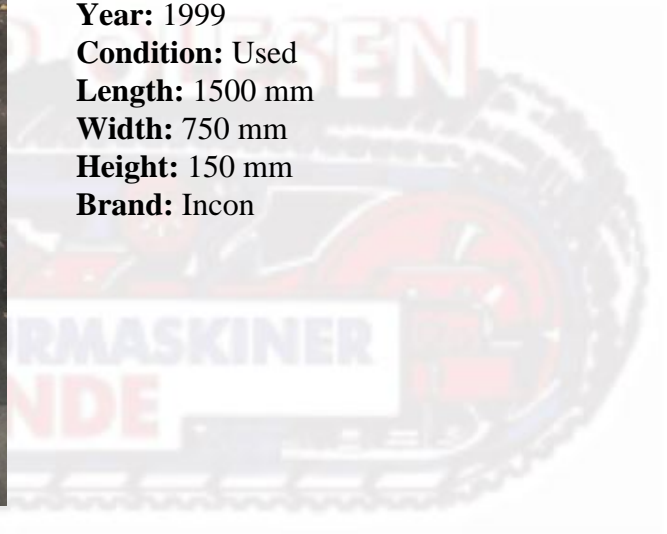

# CONVEYOR Incon TL-1000

---

**PRODUCT NO.:** 19924

**Serial no.:** 99031890

**Year:** 1999

**Condition:** Used

**Length:** 1500 mm

**Width:** 750 mm

**Height:** 150 mm

**Brand:** Incon