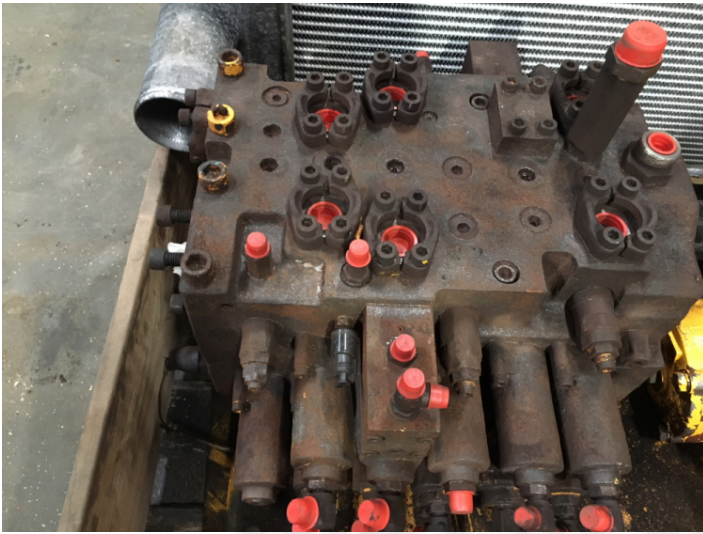

# Main valve block ex. Hyundai R290LC-7A

---

**PRODUCT NO.:** 17296-1

**Location:** 13A

**Condition:** Used

**Brand:** Hyundai

## Description

serialno. 50710276, year 2008