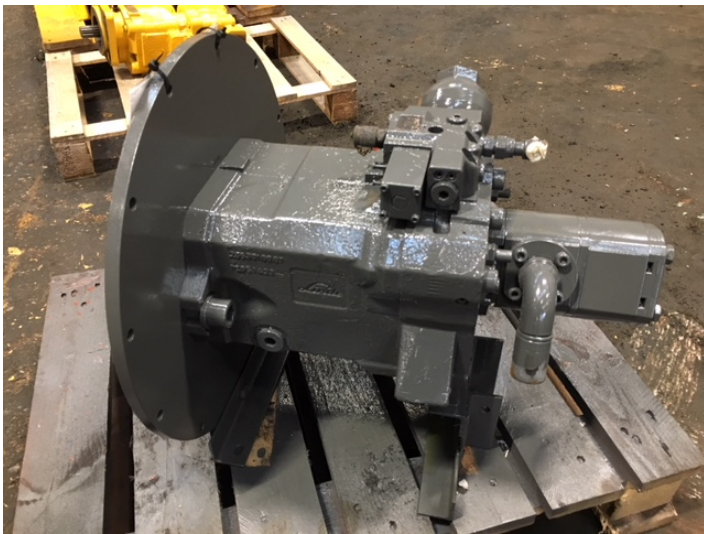

# Hydr. pump fabr. Linde ex. Volvo EW160D

**PRODUCT NO.:** 20303

**Location:** 5B

**Condition:** Used

**Brand:** Linde