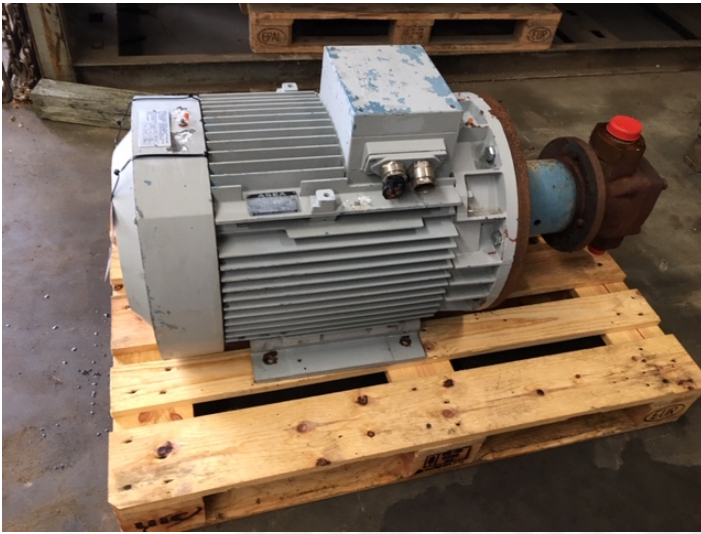

# Powerpack

**PRODUCT NO.:** 20557

**Location:** 21D

**Condition:** Used

**Electric or diesel:** EL

## Description

Asea e-motor type M225 S60-4, 37 kw / 50 Hp / 1470 rpm - Denison T2SD 038 1 R00A1