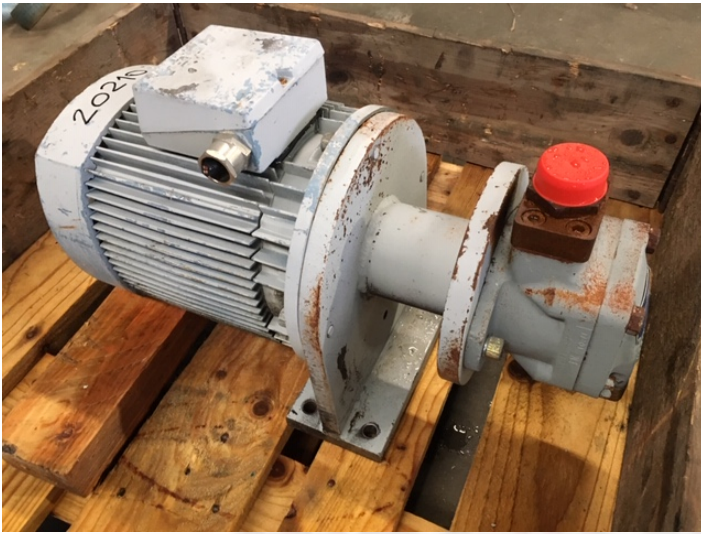

# Powerpack

---

**PRODUCT NO.:** 20210

**Location:** 20D

**Condition:** Used

**Electric or diesel:** EL

## Description

Denison T3B 006 21L00 - max bar 172