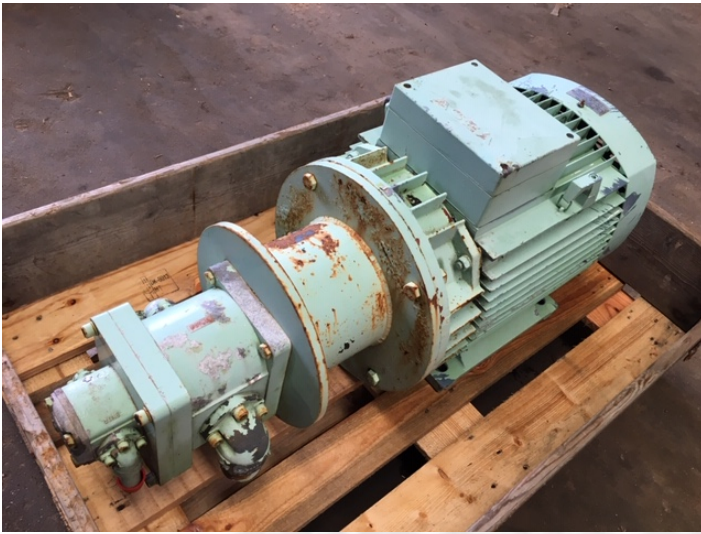

# Powerpack

**PRODUCT NO.: 20225**

**Location:** 21D

**Condition:** Used

**Electric or diesel:** EL

## Description

e-motor: Asea type M200L 55-4, 30 kw/40 hp/1460 rpm