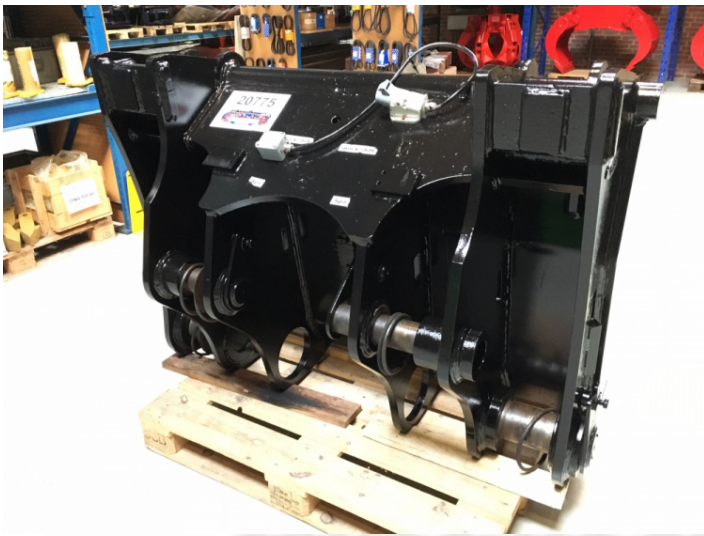

# Volvo Hydraulic quick hitch

---

**PRODUCT NO.:** 20775

**Location:** K32A

**Condition:** Used

**Weight:** 985 kg

**Brand:** Volvo

**Type:** Volvo

## Description

Large model Volvo (L150 ->) - ex. Hyundai HL780-3 - brand: JST