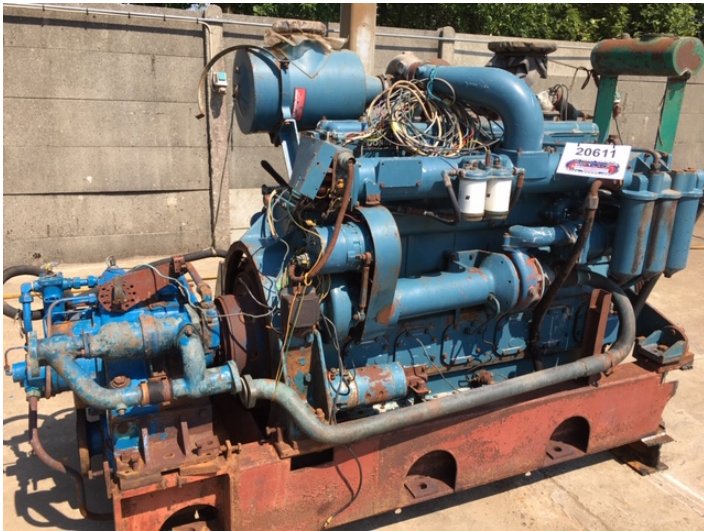

# Lohmann & Stolterfoht gear type GUS 280A/1451

**PRODUCT NO.:** 20611-1

**Serial no.:** A210091

**Condition:** Used

**Horsepower:** 288 hp

**RPM:** 1500

**Brand:** Lohmann & Stolterfoht GmbH

**kW:** 214,76

**Ratio:** 4:1

**Gear Type:** Marine Gear

## Description

red.: 4,0:1 - 288 PS/1500 rpm - ex. Dorman 6QTM / "Tingvalla" HG 164