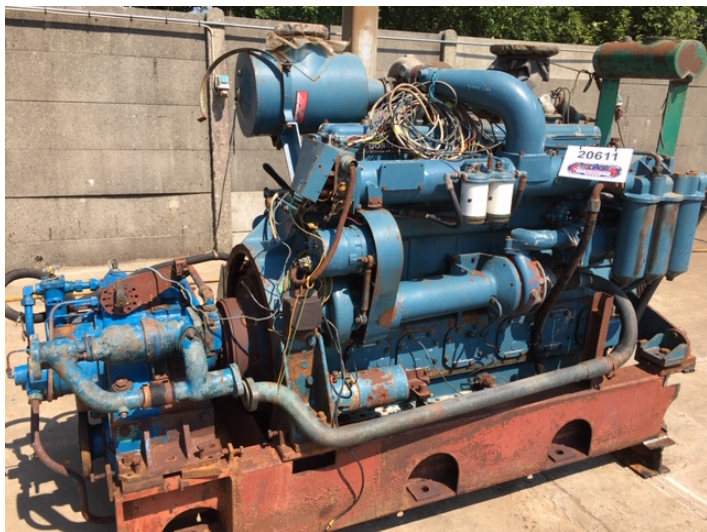

# Lohmann & Stolterfoht gear type GUS 280A/1451

**PRODUCT NO.:** 20611-1

**Serial no.:** A210091

**Condition:** Used

**Horsepower:** 288 hp

**RPM:** 1500

**Brand:** Lohmann & Stolterfoht GmbH

**kW:** 214,76

**Ratio:** 4:1

**Gear Type:** Marine Gear

## Description

red.: 4,0:1 - 288 PS/1500 rpm - ex. Dorman 6QTM / "Tingvalla" HG 164