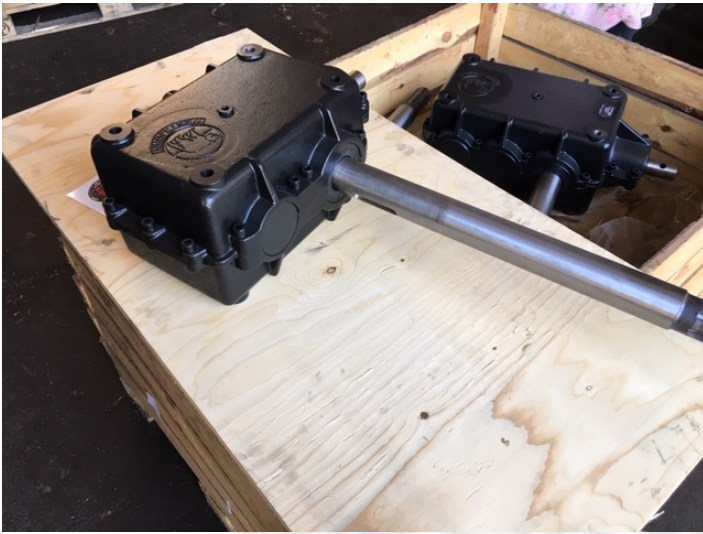

# Right-angle gear - 12 pcs.

**PRODUCT NO.:** 20931

**Location:** 23C

**Condition:** Unused

**Length:** 500 mm

**Width:** 250 mm

**Height:** 200 mm

**Brand:** Rögelberg

**Ratio:** 1:1

**Axle diameter:** 44 mm

**Gear Type:** Right-Angle Gear

## Description

Rögelberg 5787-M-2, 0007 M - Westbjørn - 2 x outlet axle:  $\varnothing$  44 mm (Z6 1 3/4) - 1:1 - Price each