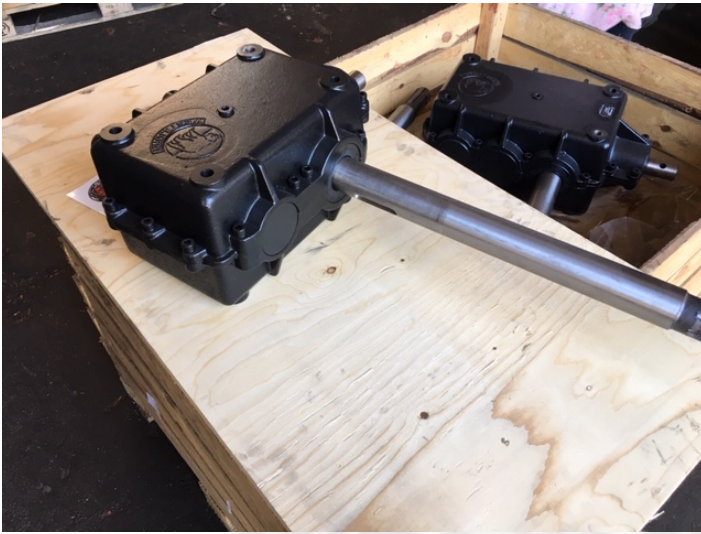

# Right-angle gear - 12 pcs.

**PRODUCT NO.:** 20931

**Location:** 23C

**Condition:** Unused

**Length:** 500 mm

**Width:** 250 mm

**Height:** 200 mm

**Brand:** Rögelberg

**Ratio:** 1:1

**Axle diameter:** 44 mm

**Gear Type:** Right-Angle Gear

## Description

Rögelberg 5787-M-2, 0007 M - Westbjørn - 2 x outlet axle:  $\varnothing$  44 mm (Z6 1 3/4) - 1:1 - Price each