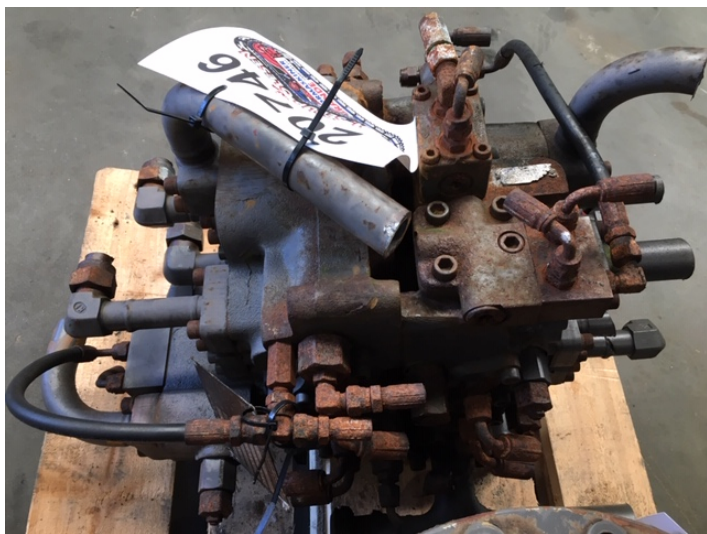

# Valve block, complete ex. Volvo MX255LSM

**PRODUCT NO.:** 20746

**Location:** 14A

**Condition:** Used

**Brand:** Volvo