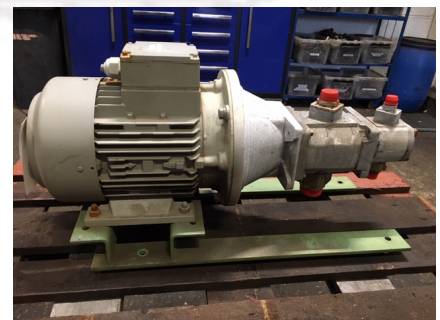

Powerpack Mez Type 7BA132M04 - el

PRODUCT NO.: 20996

Location: 14D

Condition: Used

Weight: 64 kg

Electric or diesel: EL

Description

50 Hz / 7,5 kw / 10 Ps / 1455 rpm - 60 Hz / 8,6 kw / 11,7 Ps / 1755 rpm

Gallery

MEZ		3~ Mot. 7BA132M04	CE
LD0209/065126-034-0011		IP 55	IM B3
50 Hz	7,5 kW/10 PS	Δ 380-420 V	
cos φ	0,82	15,2 A	1455/min
60 Hz	8,6 kW/11,7 PS	Δ 440-480 V	
cos φ	0,83	14,7 A	1755/min
33167 6076			64 kg