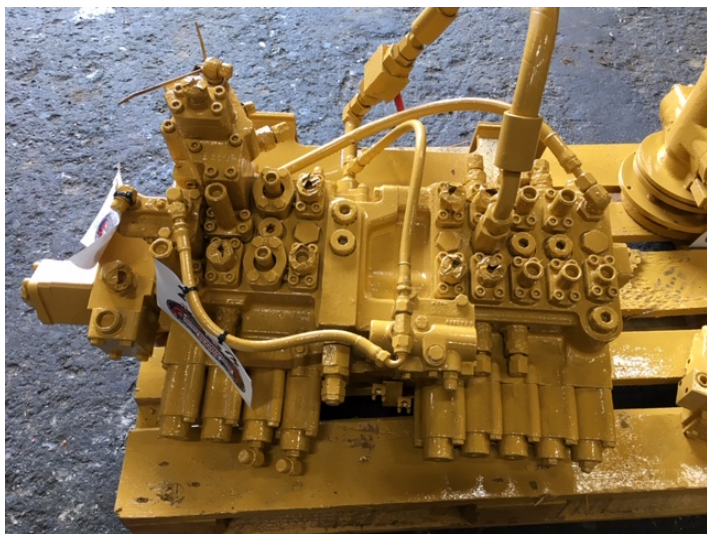

# Valve block ex. Cat 320L

**PRODUCT NO.:** 21023

**Location:** 14A

**Condition:** Used

**Brand:** Cat

## Description

sno. \*3XK03343\* - complete