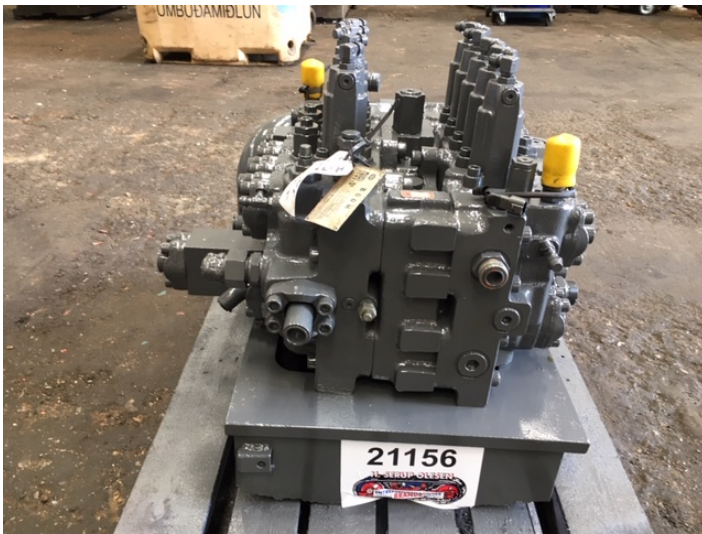

# Valve bench, complete ex. Hitachi EX800H-5

**PRODUCT NO.:** 21156

**Location:** 15A

**Condition:** Used

**Brand:** Hitachi