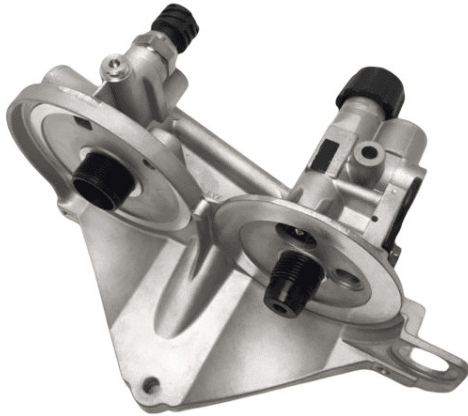

# Filter housing, Volvo Wheel Loader

---

**PRODUCT NO.: 21023287**

**Condition:** New

**Brand:** Volvo

## Description

Suitable for following Volvo Machines: **Volvo Wheel Loader** L180E Volvo, L150E Volvo, L180E HL Volvo, L350F Volvo, L180F Volvo, L220F Volvo, L150G Volvo, L180G Volvo, L220G Volvo, L180G HL Volvo, L250G Volvo, L180F HL Volvo, L150F Volvo, L220E Volvo.