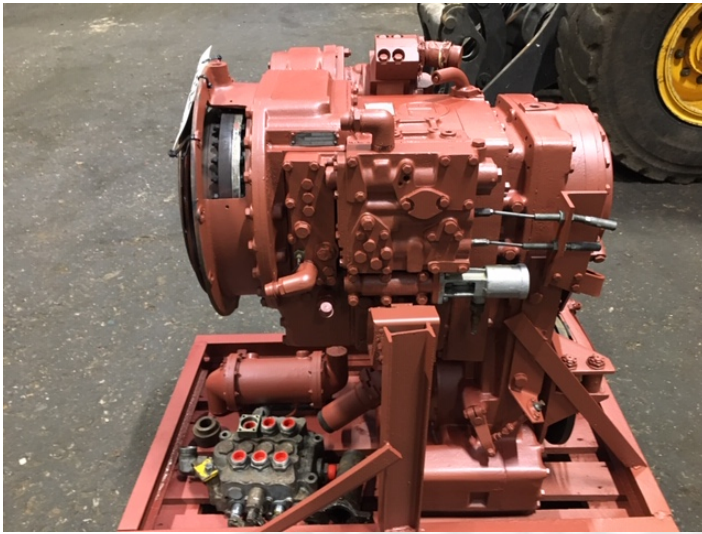

# ZF W320-12/2.2.2. transmission

**PRODUCT NO.:** 21322

**Location:** 3B

**Condition:** Used

**Brand:** ZF

## Description

Stückliste nr. 4166 032015 - Wandler 32 H 015 - with converter - ex. Parca 854