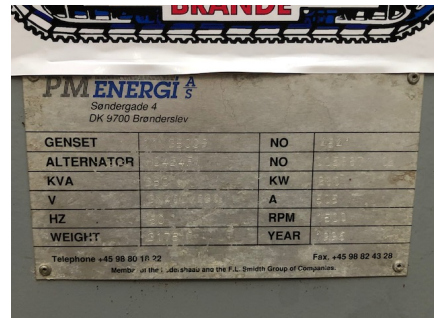

350 kVA Stamford Type HC434F1 Generator

PRODUCT NO.: 21490

Condition: Used
Weight: 3175 kg
Brand: Stamford
kVA: 350

Description

Genset 11V350C9 - 1500 rpm - 532/505 A - 50 Hz - 380 V - 280 kw - 3x400/230 V

Gallery

Søndergade 4
DK 9700 Brønderslev

GENSET	11135009
ALTERNATOR	104345
KVA	350
V	3x400/230
HZ	50
WEIGHT	3175

Telephone +45 98 80 18 22
Member of the J. de Schaep and the F.L. Smidth Group

NO	4541
NO	005P871 02
KW	280
A	505
RPM	1500
YEAR	1996