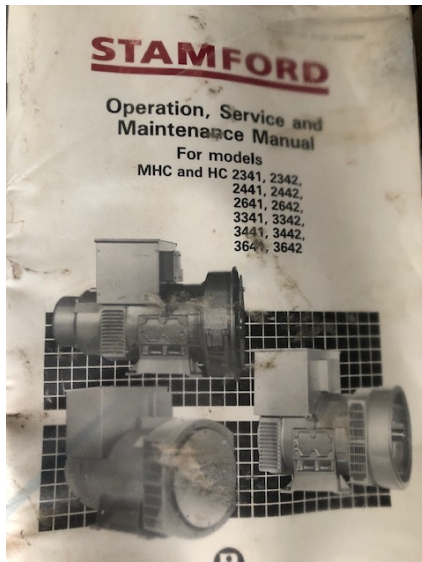

350 kVA Stamford Type HC434F1 Generator

PRODUCT NO.: 21490

Condition: Used
Weight: 3175 kg
Brand: Stamford
kVA: 350

Description

Genset 11V350C9 - 1500 rpm - 532/505 A - 50 Hz - 380 V - 280 kw - 3x400/230 V

Gallery

Søndergade 4
DK 9700 Brønderslev

GENSET	11135009
ALTERNATOR	104345
KVA	350
V	3x400/230
HZ	50
WEIGHT	3175

Telephone +45 98 80 18 22
Member of the J. de Schaep and the F.L. Smidth Group

NO	4541
NO	005P871 02
KW	280
A	505
RPM	1500
YEAR	1996