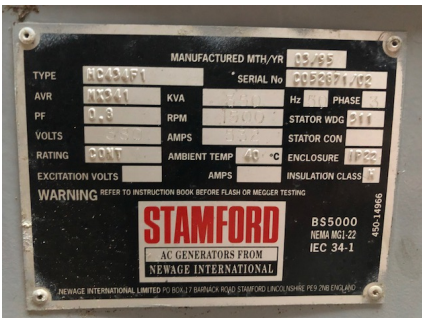

350 kVA Stamford Type HC434F1 Generator

PRODUCT NO.: 21490

Condition: Used
Weight: 3175 kg
Brand: Stamford
kVA: 350

Description

Genset 11V350C9 - 1500 rpm - 532/505 A - 50 Hz - 380 V - 280 kw - 3x400/230 V

Gallery