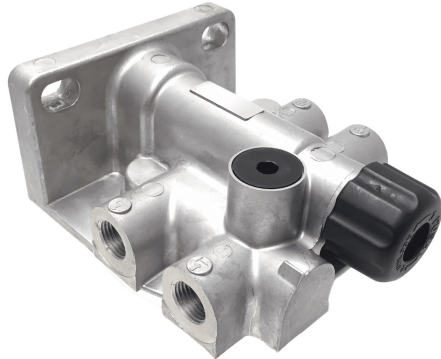

Filter housing, Volvo Compactor, Wheel Loader & Excavator

PRODUCT NO.: 11110708

Condition: New

Brand: Volvo

Description

Suitable for following Volvo Machines: **Volvo Wheel Loader** L110E Volvo, L90H Volvo, L110H Volvo, L120G Z Volvo, L110G Volvo, L90G Volvo, L60H Volvo, L70G Volvo, L60F Volvo, L70F Volvo, L120G Volvo, L90G Z Volvo, L70H Volvo, L60G Z Volvo, L105 Volvo, L120H Volvo, L110F Volvo, L60G Volvo, L120E Volvo, L90F Volvo, L120F Volvo, L50G Volvo, L45H Volvo, L50H Volvo, L45G Volvo. **Volvo Excavator** EW160D Volvo, EW140E Volvo, EW180D Volvo, EC300E LD Volvo, EW205E Volvo, EC350D Volvo, ECR235D L Volvo, ECR145D L Volvo, ECR145E L Volvo, EW210D Volvo, EC300E NLD Volvo, EC300D L Volvo, EC300D LR Volvo, EC300E LR Volvo, EC300D NL Volvo, EW140D Volvo, EC300E L Volvo, EC350D L Volvo, ECR235E L Volvo, EC300D LD Volvo, EW180C Volvo, EW205D Volvo, EC300E NL Volvo, EC240B LC Volvo, EC220E NH Volvo, EC250E NL Volvo, EC210B F Volvo, EC140E L Volvo, EC180D L Volvo, EC240B NLC Volvo, EC210B LR Volvo, EC200D Volvo, EC235D NL Volvo, EC170D Volvo, EC250D L Volvo, EC220E N Volvo, EC250E LR Volvo, EC250E NLD Volvo, EC250D Volvo, EC210B NLC Volvo, EC210D L Volvo, EC220D L Volvo, EC160D L Volvo, EC220E L Volvo, EC250E LD Volvo, EC210B Volvo, EC160D NL Volvo, EC240B LR Volvo, EC210D LR Volvo, EC250E L Volvo, EC220D Volvo, EC250D LR Volvo, EC220D NL Volvo, EC220E LR Volvo, EC210D Volvo, EC140D LM Volvo, EC140E LM Volvo, EC170D L Volvo, EC140D L Volvo, EC160E NL Volvo, EC180E L Volvo, EC210B LC Volvo, EC220E NL Volvo, EC160E L Volvo, EC250D NL Volvo, EC210B NC Volvo, EC220D N Volvo, EC220D LR Volvo Volvo Motor Graders G930B Volvo, G930C Volvo, G946B Volvo, G960B Volvo, G940C Volvo, G946C Volvo, G960C Volvo, G940B Volvo. **Volvo Asphalt Compactor** DD138HA Volvo, DD140 Volvo, DD138HFA Volvo, DD120B Volvo, DD120C Volvo, DD118HFA Volvo, DD140C Volvo, DD132HF Volvo, DD110C Volvo, DD118HF Volvo, DD118HA Volvo, DD112HF Volvo, DD140B Volvo, DD120 Volvo, DD138HF Volvo, DD110B Volvo. **Volvo Soil Compactor** SD115B Volvo, SD135B Volvo, SD115 Volvo, SD160B Volvo. Volvo ref. 11110708.