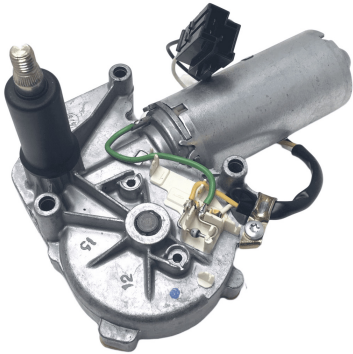

Wiper motor, Volvo Wheel Loader

PRODUCT NO.: 11039288

Condition: New

Brand: Volvo

Description

For rear window. Suitable for following Volvo Machines: **Volvo Wheel Loader**

L180C HL Volvo BM, L110E Volvo, L330D Volvo, L150C LB Volvo, L90C Volvo BM, L90E OR Volvo, L50E Volvo, L180C Volvo BM, L180 Volvo BM, L70C Volvo, L50D Volvo, L50C Volvo, L180 HL Volvo BM, L180D HL Volvo, L180E Volvo, L70E OR Volvo, L220D Volvo, L180C CO Volvo, L50C OR Volvo BM, L120D Volvo, L90C OR Volvo, L330C Volvo, L120C Volvo, L120B Volvo BM, L220E Volvo, L70D Volvo, L120C Volvo BM, L150D Volvo, L180D Volvo, L330C Volvo BM, L180E HL Volvo, L330C LL Volvo, L90D Volvo, L330C LL Volvo BM, L180 CO Volvo BM, L90C Volvo, L60E OR Volvo, L90B Volvo BM, L60E Volvo, L330E Volvo, L150E Volvo, L150C Volvo, L90C OR Volvo BM, L70E Volvo, L50C Volvo BM, L150C Volvo BM, L50B Volvo BM, L70D OR Volvo, L180C CO Volvo BM, L180C HL Volvo, L70B Volvo BM, L150 Volvo BM, L70C Volvo BM, L180C Volvo, L50C OR Volvo, L90E Volvo, L120E Volvo, L90D OR Volvo.