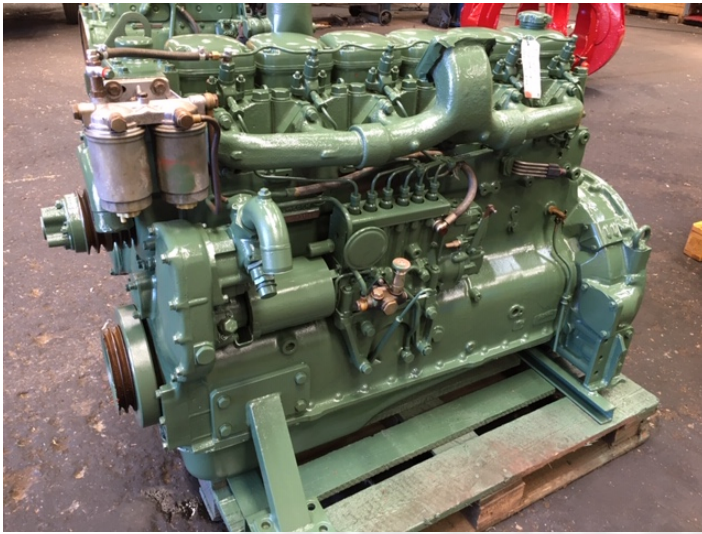

# Volvo D100B engine

**PRODUCT NO.:** 22491

**Serial no.:** \*260\*31848

**Location:** 11B

**Condition:** Used

**Horsepower:** 160 hp

**Length:** 1400 mm

**Width:** 800 mm

**Height:** 1200 mm

**Weight:** 1000 kg

**Brand:** Volvo

## Description

3 Bar oil pressure - tested ok