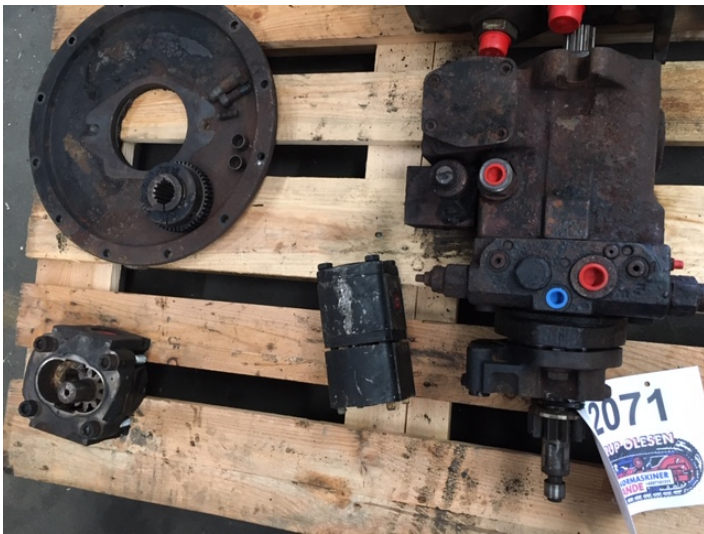

# Hydr. pump ex. Cat 908H s/n 2330 - year 2012

---

**PRODUCT NO.:** 22071

**Location:** 7A

**Condition:** Used

**Brand:** Cat

## Description

ONLY FOR PARTS