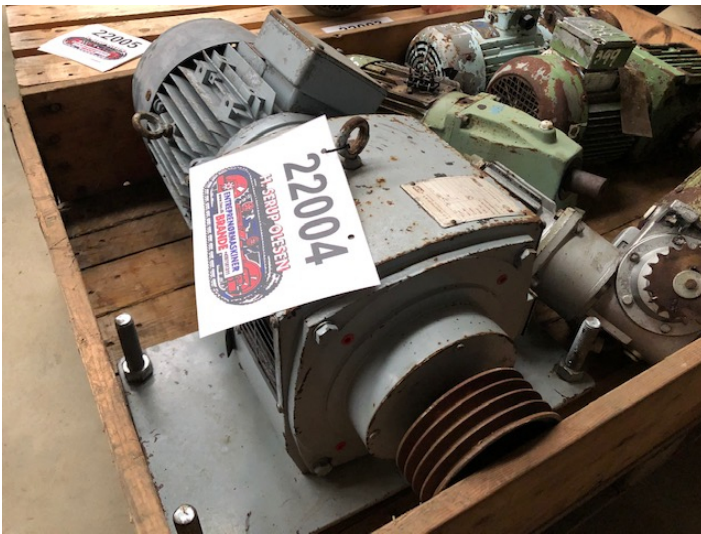

# 7,5 kW Brook Motors Ltd. A.C. Motor

**PRODUCT NO.:** 22004

**Location:** 21D

**Condition:** Used

**Brand:** Brook

## Description

2890 r/min. - 380/660 V - 50 Hz - 15,4 A - Axle Ø28 mm - Feet.