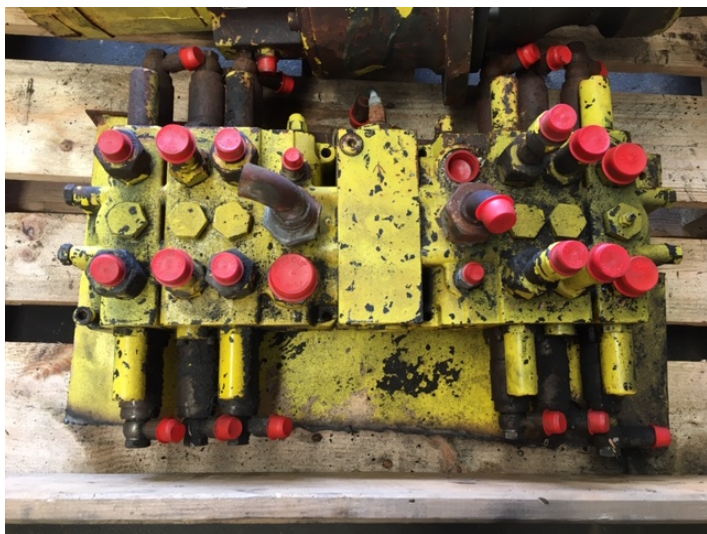

# Valve block, complete ex. Hymac 121

---

**PRODUCT NO.:** 22121-2

**Location:** 11A

**Condition:** Used

**Brand:** Hymac

## Gallery