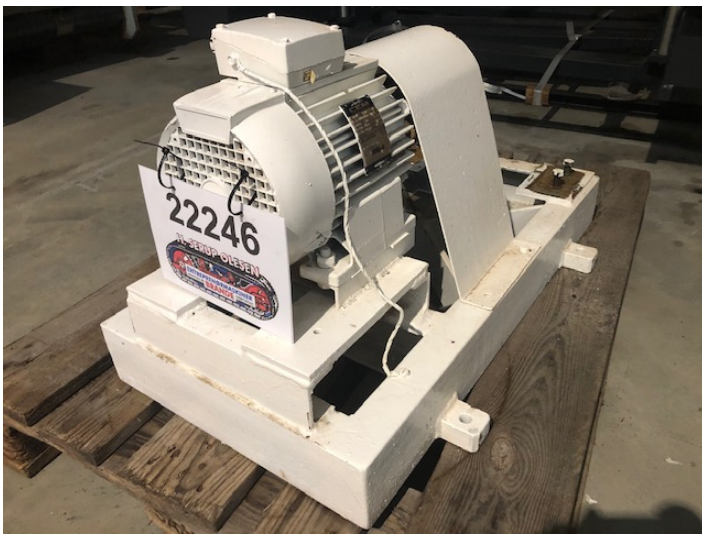

# 3 kW CEM Type MEUB 100 LL4 Asynchrone E-Motor

**PRODUCT NO.:** 22246

**Location:** 6D

**Condition:** Used

**RPM:** 1420

**Brand:** CEM

**kW:** 3

**Foot- / flange mounted:** foot

**Axle diameter:** 28 mm

**V:** 220/380

**Hz:** 50

**A:** 7.27/12.6

## Description

Footmotor prepared for Pump mounting - 50 Hz - 1420 r/min. - 220/380 V - 7,27/12,6 A - 4 HP - Axle Ø28 mm.