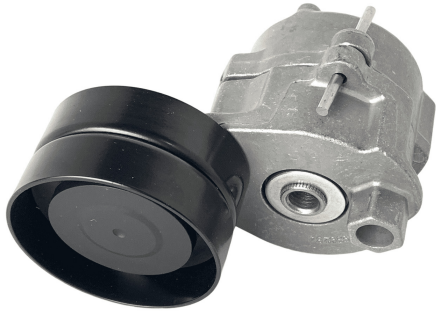

Belt tensioner, Volvo Excavator, Wheel Loader & Motor Grader

PRODUCT NO.: 21500149

Condition: New

Brand: Volvo

Description

Suitable for following Volvo Machines: **Volvo Wheel Loader** L110H Volvo, L120H Volvo, L110G Volvo, L120G Volvo. **Volvo Excavator** ECR355E NL Volvo, EC300E LD Volvo, EC350D Volvo, EC300E NLD Volvo, EC300E LR Volvo, ECR355E L Volvo, EC300E L Volvo, EC350D L Volvo, EC300E NL Volvo, EC250E NL Volvo, EC250E LR Volvo, EC250E NLD Volvo, EC250E LD Volvo, EC250E L Volvo, EC300D L Volvo, EC300D LR Volvo, EC300D NL Volvo, EC300D LD Volvo, EC250D L Volvo, EC250D Volvo, EC250D LR Volvo, EC250D NL Volvo. **Volvo Motor Grader** G930B Volvo, G930C Volvo, G946B Volvo, G960B Volvo, G940C Volvo, G946C Volvo, G960C Volvo, G940B Volvo.