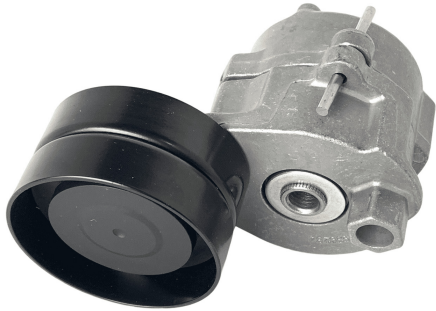

# Belt tensioner, Volvo Excavator, Wheel Loader & Motor Grader

---

**PRODUCT NO.: 21500149**

**Condition:** New

**Brand:** Volvo

## Description

Suitable for following Volvo Machines: **Volvo Wheel Loader** L110H Volvo, L120H Volvo, L110G Volvo, L120G Volvo. **Volvo Excavator** ECR355E NL Volvo, EC300E LD Volvo, EC350D Volvo, EC300E NLD Volvo, EC300E LR Volvo, ECR355E L Volvo, EC300E L Volvo, EC350D L Volvo, EC300E NL Volvo, EC250E NL Volvo, EC250E LR Volvo, EC250E NLD Volvo, EC250E LD Volvo, EC250E L Volvo, EC300D L Volvo, EC300D LR Volvo, EC300D NL Volvo, EC300D LD Volvo, EC250D L Volvo, EC250D Volvo, EC250D LR Volvo, EC250D NL Volvo. **Volvo Motor Grader** G930B Volvo, G930C Volvo, G946B Volvo, G960B Volvo, G940C Volvo, G946C Volvo, G960C Volvo, G940B Volvo.